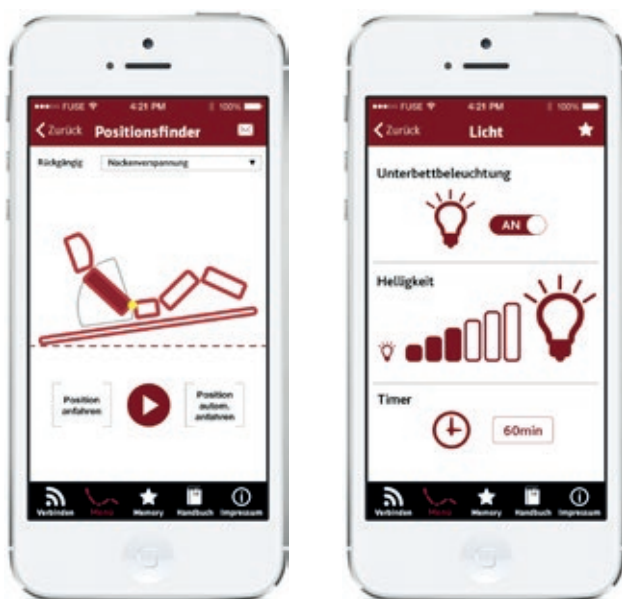

IoT - Internet of Things

Steuerungs-App für Lattoflex-Bettsystem

Mit der App für Smartphone und Tablet ist das Lattoflex-Bettsystem intuitiv einfacher zu steuern als mit einer Fernbedienung.

Die App reguliert neben der flexibel verstellbaren Bettposition auch die optimale Einstellung von Unterbettbeleuchtung und Heizfunktion.

Nachdem **Smartphone oder Tablet** mit dem gewünschten Bett über WLAN verbunden wurden, kann die Bettposition über die App individuell eingestellt werden.

Durch diese Verbindung zur App wird aus dem Bett ein „intelligenter“ Gegenstand. Das „**Internet der Dinge**“ macht durch die Einbettung oder Verbindung zu Computern aus Alltagsgegenständen intelligente Dinge, die uns das Leben enorm erleichtern.

Ob im Live- oder im Landscape-Modus - die App verfügt gegenüber der Fernbedienung über einen entscheidenden Vorteil: **Das Bettsystem wird auf dem Bildschirm des mobilen Endgeräts mit allen wichtigen Funktionen dargestellt.** Der Benutzer kann also ganz genau beobachten, wie sich das Lattoflex-Bett verändert bzw. in welche neue Position es sich verändern wird.

Highlights der App sind neben der verstellbaren Bettposition und der Memory-Funktion die sechsstufige Lichtfunktion und die ebenfalls sechsstufige Timer-gebundene Heizung.

Ein Film verdeutlicht die Funktionsweise der App.