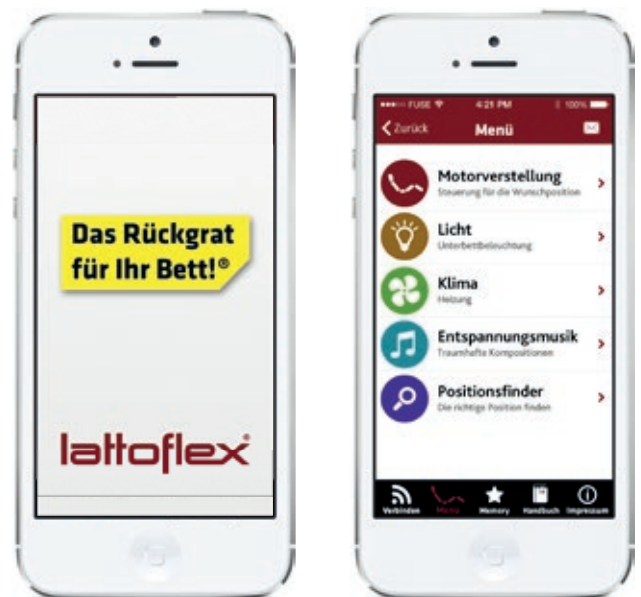

IoT - Internet of Things

Steuerungs-App für Lattoflex-Bettsystem

Mit der App für Smartphone und Tablet ist das Lattoflex-Bettsystem intuitiv einfacher zu steuern als mit einer Fernbedienung.

Die App reguliert neben der flexibel verstellbaren Bettposition auch die optimale Einstellung von Unterbettbeleuchtung und Heizfunktion.

Nachdem **Smartphone oder Tablet** mit dem gewünschten Bett über WLAN verbunden wurden, kann die Bettposition über die App individuell eingestellt werden.

Durch diese Verbindung zur App wird aus dem Bett ein „intelligenter“ Gegenstand. Das „**Internet der Dinge**“ macht durch die Einbettung oder Verbindung zu Computern aus Alltagsgegenständen intelligente Dinge, die uns das Leben enorm erleichtern.

Ob im Live- oder im Landscape-Modus - die App verfügt gegenüber der Fernbedienung über einen entscheidenden Vorteil: **Das Bettsystem wird auf dem Bildschirm des mobilen Endgeräts mit allen wichtigen Funktionen dargestellt.** Der Benutzer kann also ganz genau beobachten, wie sich das Lattoflex-Bett verändert bzw. in welche neue Position es sich verändern wird.